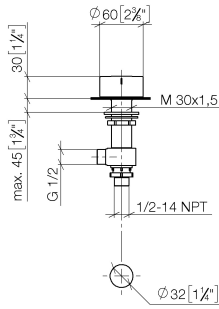

Deck valve anti-clockwise closing hot - Brushed Champagne (22kt Gold)

CL.1

20 000 741

- hole diameter 32 mm
- handle Ø 60mm
- without rosette
- with hot marking

Fits: CL.1, CYO

	Brushed Champagne (22kt Gold)	20 000 741-46
	Chrome	20 000 741-00
	Brushed Platinum	20 000 741-06
	Dark Chrome	20 000 741-19
	Brushed Durabronze (23kt Gold)	20 000 741-28
	Matte Black	20 000 741-33
	Champagne (22kt Gold)	20 000 741-47
	Brushed Dark Platinum	20 000 741-99

20 000 741

mm [inches]

Flow rate chart

Certificates

WRAS_2103001.

20 000 741

Parts for other finishes can be found here: [Chrome](#)

Spare parts list

No.	Item Number	Name	Quantity used	Delivery time
1	09 20 74 006-46	handle (hot)	1	60
2	90 31 11 007 00 90	pin	1	2
3	09 27 74 003-46	rosette	1	60
4	90 14 10 060 00 90	seal	1	2
5	90 14 15 020 03 90	ring	1	2
6	90 23 30 023 00 90	nut	1	2
7	09 29 06 107-00	spindle	1	10
8	90 90 03 132 00 90	top	1	2
9	04 17 11 058 32 90	side panel	1	2
10	04 23 10 032 78 90	fixing set	1	2
11	04 17 11 023 10 90	distributor	1	2
12	09 30 11 059 90	disc	1	2
13	09 23 10 012 90	nut	1	2